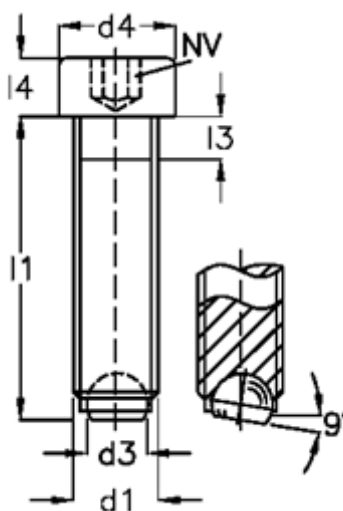

Varenummer: 2092764511A
Beskrivelse: E+G Kuglespændeskruer
GN 606-M8-35-BN

Mål

d1	= M8
d2	= 5.5
d3	= 4.5
d4	= 13
Indvendig sekskant	= 6.0
l1	= 35
l3	= 3.5
l4	= 8